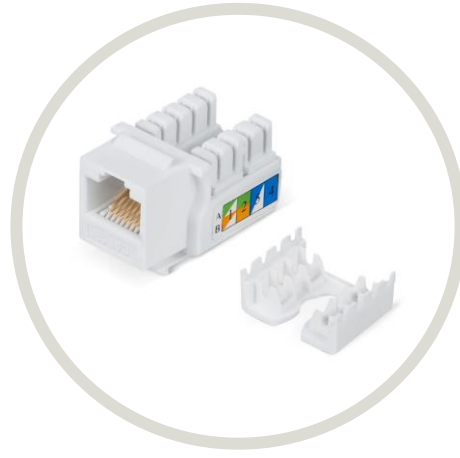

Вставки Keystone Jack