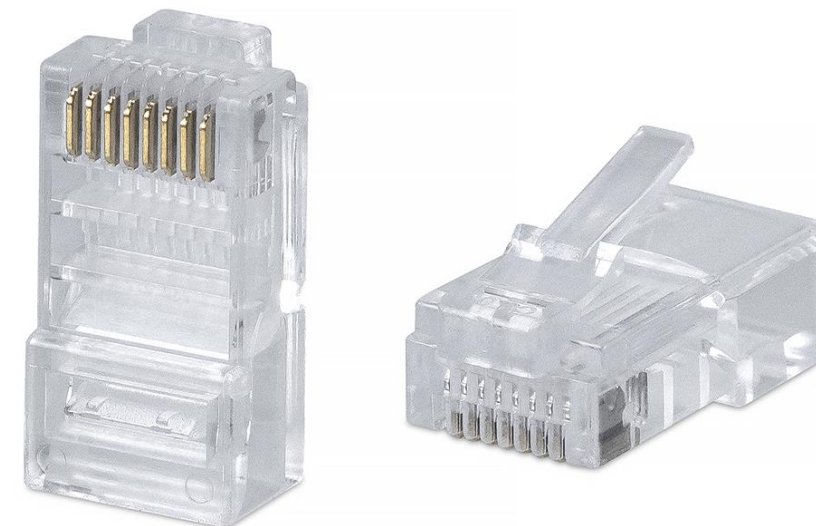

КОННЕКТОР

WR-8P8C-C5E

Коннектор RJ-45 под витую пару, категория 5е, неэкранированный, универсальный

Параметр	Значение
Тип коннектора	RJ45/8P8C
Исполнение	неэкранированное
Категория	5е
Материал контактов	фосфористая бронза с напылением золотом
Диаметр проводников	24-26 AWG (0,51-0,40 мм)
Диаметр проводников по изоляции	до 1,05 мм
Направляющий элемент	без вставки
Применяемый кабель	одно-, многожильный
Материал корпуса	прозрачный поликарбонат, соответствует UL 94V-2

Коннектор RJ45 используется для оконцевания неэкранированного кабеля витой пары категории 5е. Имеет универсальные ножи, подходящие для одножильного и многожильного кабеля. При монтаже рекомендуется использовать защитные колпачки, которые позволяют продлить срок эксплуатации коннектора.