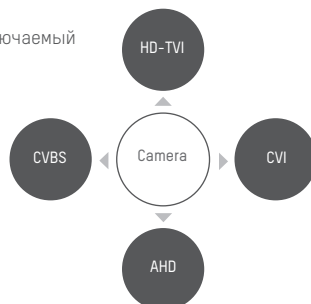

4 в 1

переключаемый
выход