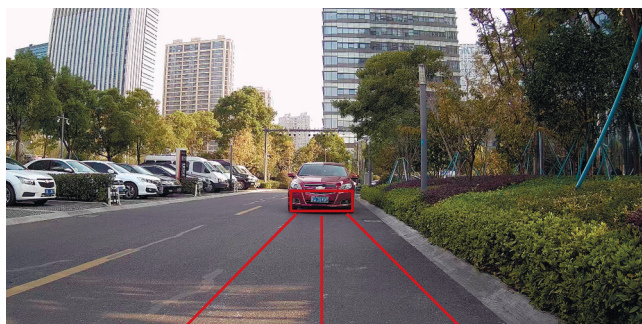

СВЕРХВЫСОКОЕ РАЗРЕШЕНИЕ

8 Мп

Максимальное разрешение в камерах бюджетного сегмента редко превышает 4 Мп. В линейке бренда HiWatch представлены камеры с разрешением 8 Мп, что делает качественное и детализированное изображение еще более доступным даже для самых небольших инсталляций.

1080P