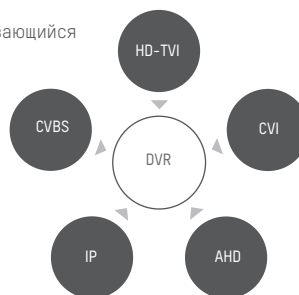

5 в 1

самонастраивающийся
вход