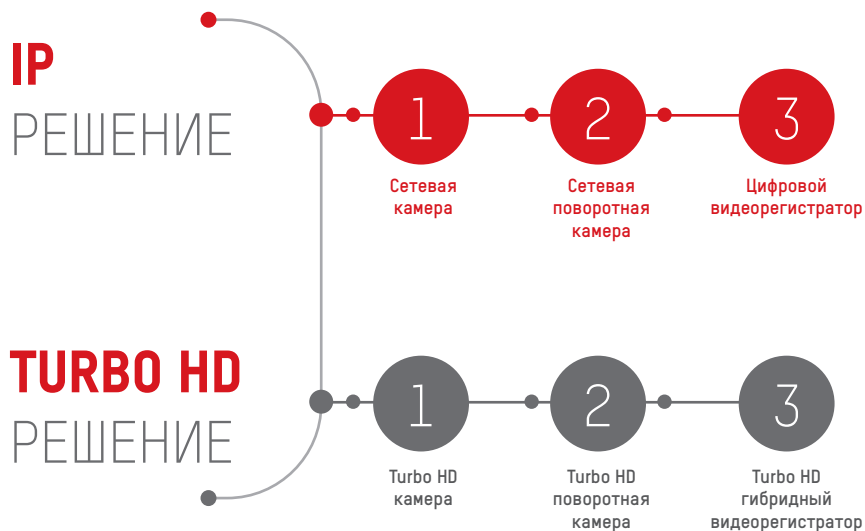

ШИРОКИЙ ВЫБОР ОБОРУДОВАНИЯ ДЛЯ РАЗНЫХ ЗАДАЧ

HiWatch предлагает решения под самые разные запросы и потребности пользователей. В продуктовой линейке широко представлено **IP-оборудование**, а также аналоговое оборудование высокой четкости **Turbo HD** с поддержкой современных технологий сжатия, передачи и обработки изображения.

Основная продуктовая линейка HiWatch представлена стационарными камерами уличного и внутреннего исполнения, поворотными камерами, видеорегистраторами, коммутаторами. Общая линейка имеет разделение на базовые решения – **VALUE-серия** – и более продвинутые с расширенным функционалом – **PRO-серия**.